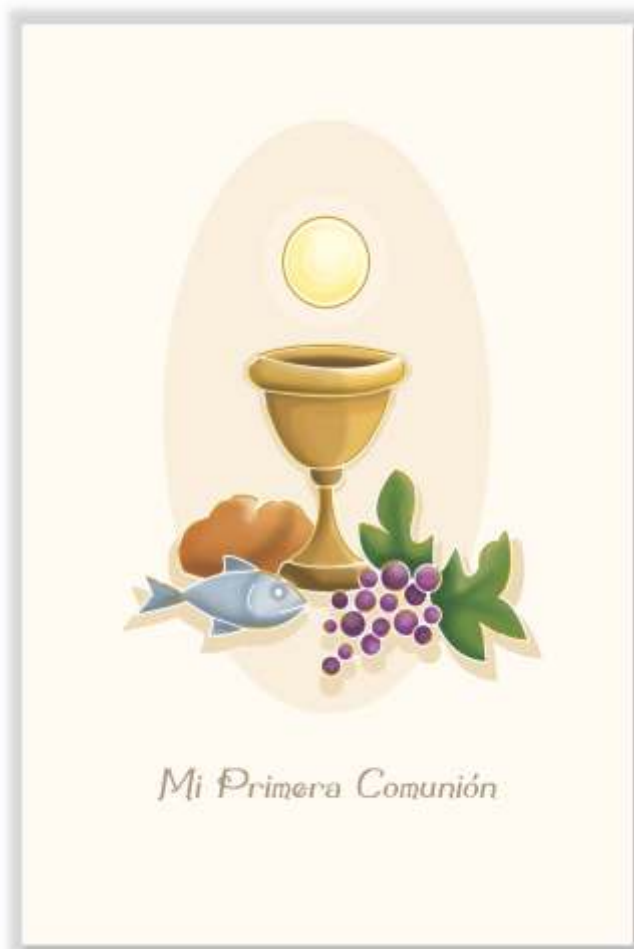

Recordatorios

Recordatorio:
Modelo 15

Características: Película oro
Tamaño 9x13